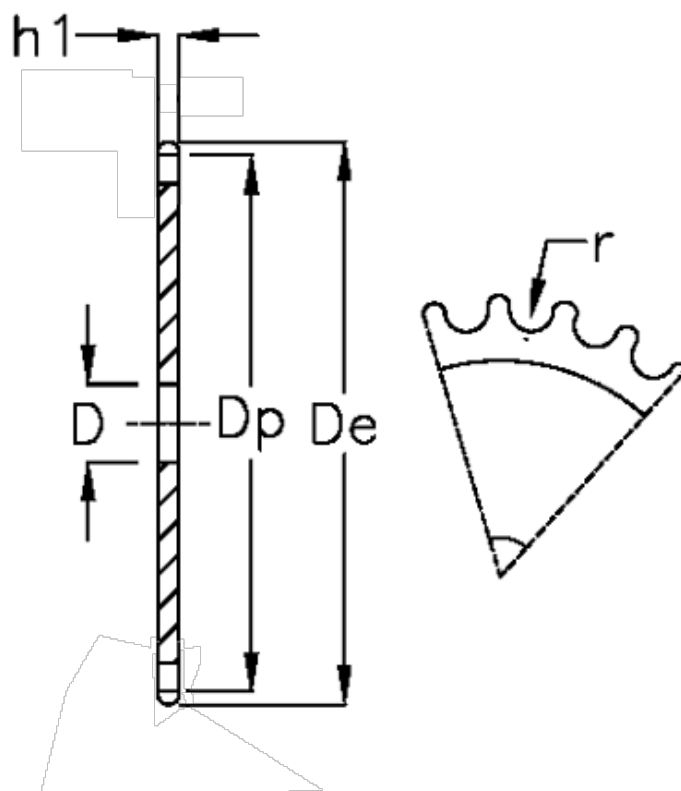

Varenummer: 616021005008
Beskrivelse: Pladehjul 08 B-1 Z=8 simplex

Mål

Antal tænder	= 8
C	= 1
D	= 8
De	= 37.2
Dp	= 33.18
For kædebetegnelse	= 08 B-1
For kæde størrelse	= 1/2 x 5/16
h1	= 7.2

r = 8.51